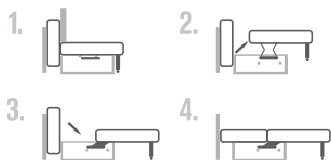

ДИВАН ЕКУ

- Лаконичный дизайн впишется в современный стиль или неоклассику.
- Две стильные подушки в комплекте.
- Линейная и угловая компоновки.
- Декоративные ножки высотой 0,15 м выполнены из массива.
- Механизм трансформации ArgiClick.
- Габариты линейной комплектации: высота с подушками 0,98 м, длина 2,235 м, ширина 1,1 м.

Диван Еку.

ДИВАН ЕRІ

- Выдержан в традициях скандинавского стиля.
- Оригинальные опоры из массива дуба и акцентная молния на тонком подлокотнике.
- Механизм трансформации «тик-так».
- В комплект входят две декоративные подушки.