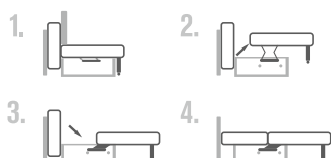

ДИВАН BROOKS

- Модель Brooks отличают лаконичность отделки и главная гармония простых форм. Диван идеально впишется в минимализм, неоклассику, а также современный и индустриальный стиль.
- Металлические опоры высотой 0,18 м, тонкие подлокотники и обтекаемая форма подушек делают его невесомым на вид.
- Диван представлен в двух комплектациях: прямой и угловой. В комплекте можно приобрести кресло.
- Механизм трансформации «тик-так».

Диван Brooks.

ДИВАН DENIEL

- Модель Deniel – эта современная модель для тех, кто любит лаконичность в сочетании с максимальным комфортом.
- Отличительной особенностью данной модели является анатомическая форма спинки с приспинными подушками, наполненными гипоаллергенным волокном AIRON. Вязкоэластичный пенополиуретан принимает форму тела человека и восстанавливает поверхность сиденья после снятия нагрузки (Memory Foam с эффектом памяти).
- Диван представлен в двух угловых комплектациях и прямой. В комплекте можно приобрести кресло и пуф.