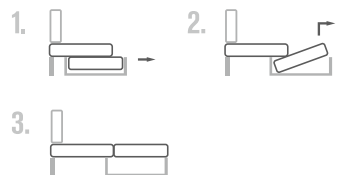

ДИВАН ЛИР

- Подъемные подголовники, позволяющие создать удобные места для отдыха и настраивать их персонально для каждого члена семьи.
- Большой выбор разных компоновок: длина от 1,83 до 3,49 м, глубина 1,07 м, высота без подголовников 0,84 м, с подголовниками 1,06 м, размер спального места до 1,3x2,24 м.
- Механизм трансформации «дельфин».