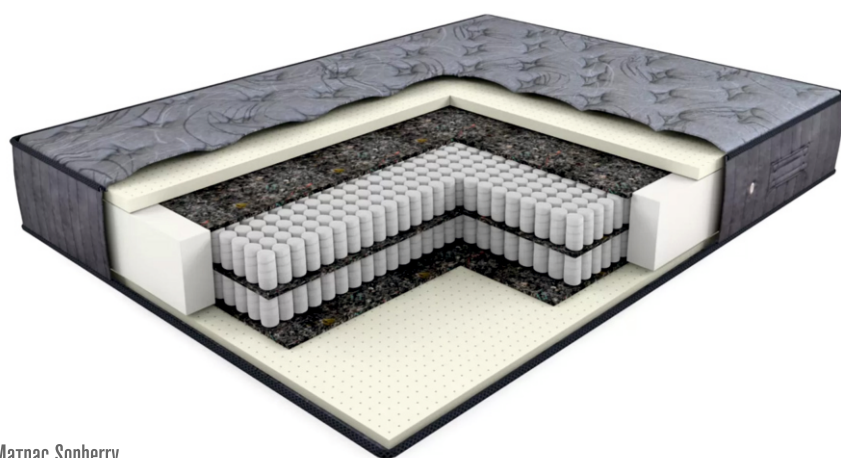

Диван Brooks.

ДИВАН DENIEL

- Модель Deniel – эта современная модель для тех, кто любит лаконичность в сочетании с максимальным комфортом.
- Отличительной особенностью данной модели является анатомическая форма спинки с приспинными подушками, наполненными гипоаллергенным волокном AIRON. Вязкоэластичный пенополиуретан принимает форму тела человека и восстанавливает поверхность сиденья после снятия нагрузки (Memory Foam с эффектом памяти).
- Диван представлен в двух угловых комплектациях и прямой. В комплекте можно приобрести кресло и пуф.

Диван Deniel.

МАТРАСЫ

- Жесткость: средняя.
- Пружинный блок: независимый.
- Нагрузка: от 130 до 200 кг.
- Высота: от 24 до 33 см.

Sopberry – современное производство мебели, матрасов и аксессуаров для сна. Более 20 лет на рынке. Инновационные технологии, оборудование ведущих мировых марок и многоступенчатый контроль технологического процесса обеспечивают высокое качество производимой продукции. К заказу доступны 13 моделей кроватей и 5 моделей матрасов.