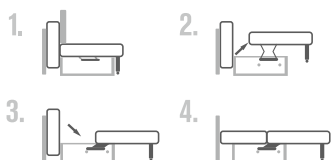

ДИВАН SWAN

- Лаконичный силуэт позволяет использовать эту модель в качестве стильного акцента в интерьере.
- Узкие подлокотники и приспинные подушки (в комплекте) обрамляет широкий декоративный кант.
- Наполнитель – высококачественный эластичный пенополиуретан обеспечивает упругость и сохранение формы дивана.
- Изящные металлические опоры высотой 1,3 м, дополнен двумя выдвигаемыми ножками для большей устойчивости.
- Длина 2,115 м, ширина 1,03 м, высота 0,96 м.
- Механизм ApiClick new.

Диван Swan.

КРЕСЛО SWAN

- Кресло с изящными стальными опорами высотой 0,13 м, выполненное в стиле лофт и оснащенное удобной приспинной подушкой (в комплекте).
- Длина 0,8 м, ширина 0,95 м, высота 0,705 м. Высота с подушками 1,03 м, глубина посадочного места с подушками 0,5 м, высота посадочного места 0,48 м.
- Несущие конструкции кресла выполнены из березовой фанеры, материала многослойного типа и повышенной крепости.
- Мягкость и ровность сиденью придают высококачественный эластичный пенополиуретан и стойкая к нагрузкам пружина «змейка».