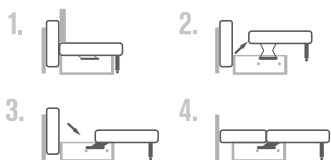

Диван Егі.

ДИВАН НОР

- Уютная модель на все времена.
- Декоративные подушки в комплекте.
- Линейная и угловая компоновки.
- Утрированно тонкие подлокотники.
- Механизм трансформации «тик-так».