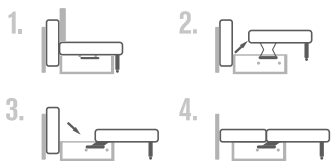

ДИВАН ЕКУ

- Лаконичный дизайн впишется в современный стиль или неоклассику.
- Две стильные подушки в комплекте.
- Линейная и угловая компоновки.
- Декоративные ножки высотой 0,15 м выполнены из массива.
- Механизм трансформации ArgiClick.
- Габариты линейной комплектации: высота с подушками 0,98 м, длина 2,235 м, ширина 1,1 м.

ДИВАН ЕRІ

- Выдержан в традициях скандинавского стиля.
- Оригинальные опоры из массива дуба и акцентная молния на тонком подлокотнике.
- Механизм трансформации «тик-так».
- В комплект входят две декоративные подушки.

ДИВАН НОР

- Уютная модель на все времена.
- Декоративные подушки в комплекте.
- Линейная и угловая компоновки.
- Утрированно тонкие подлокотники.
- Механизм трансформации «тик-так».

Диван Нор.