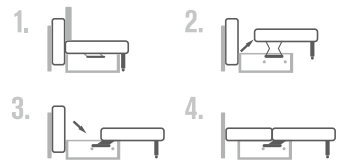

КРОВАТЬ МОН

- С подъемным механизмом и ящиком для белья.
- Строго выдержанный стиль, четкая контурная строчка.
- Удобный и функциональный дизайн.
- Изготовлена из березовой фанеры.
- Высота по каркасу 0,35 м; высота по спинке изголовья 0,9 м.
- Спальное место: 1,4 x 2 м; 1,6 x 2 м; 1,8 x 2 м; 2 x 2 м.

ДИВАН МОН

- Эталон минимализма.
- Строго выдержанный стиль, четкая контурная строчка.
- Удобный и функциональный дизайн.
- Большой выбор компоновок: длина от 1,93 до 3,45 м, глубина 1,08 м, высота 0,93 м, спальное место до 1,32 x 2,95 м.
- Механизм трансформации «тик-так».

Диван Лир.

ДИВАН ЛИР

- Подъемные подголовники, позволяющие создать удобные места для отдыха и настраивать их персонально для каждого члена семьи.
- Большой выбор разных компоновок: длина от 1,83 до 3,49 м, глубина 1,07 м, высота без подголовников 0,84 м, с подголовниками 1,06 м, размер спального места до 1,3x2,24 м.
- Механизм трансформации «дельфин».